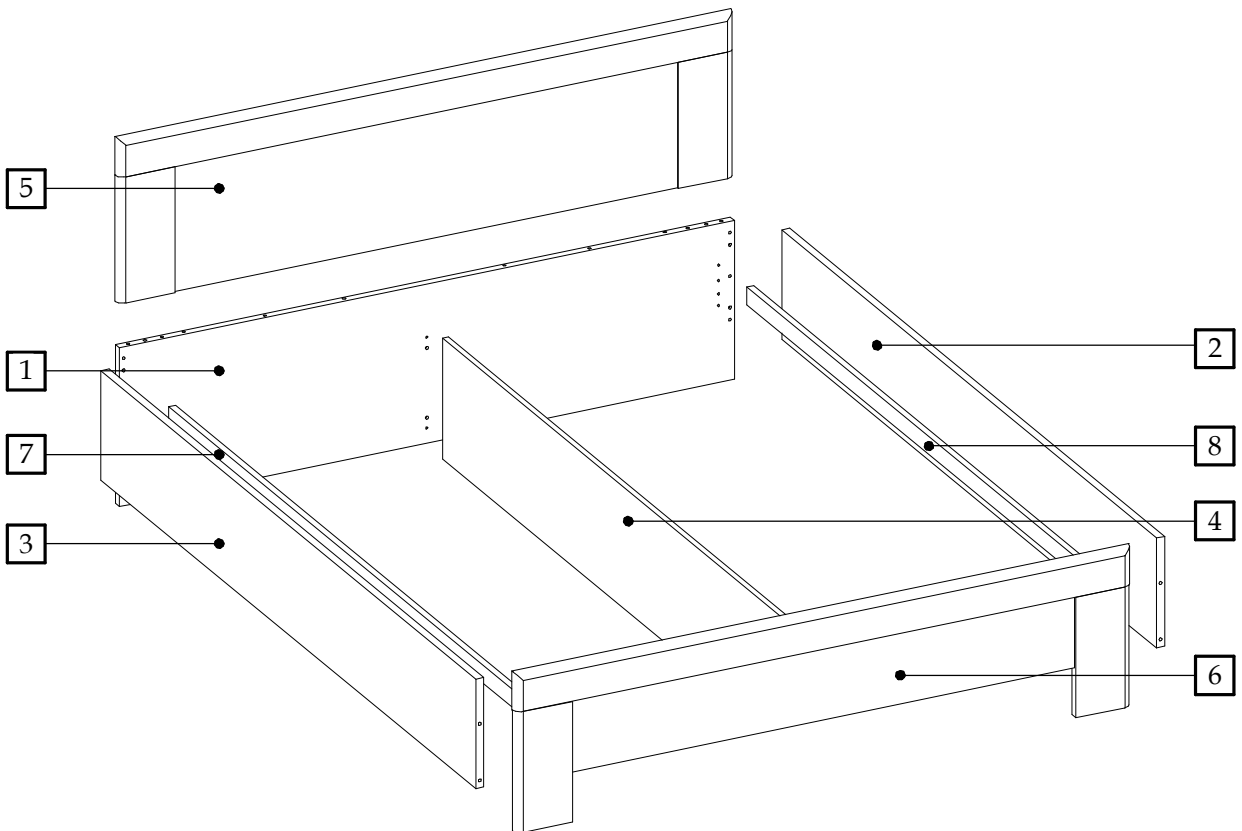

Candy

Typ R BOSS

Element symbol	Measurements				Code	Paket
1	1656	420	22	1	1001	2/2
2	2010	290	22	1	1002	1/2
3	2010	290	22	1	1003	1/2
4	2009	320	16	1	1004_v	1/2
5	1657	480	22	1	N/A	2/2
6	1657	422	22	1	N/A	2/2
7	1925	50	19	1	1007	1/2
8	1925	50	19	1	1008	1/2

2

3

4

5

6

7

8