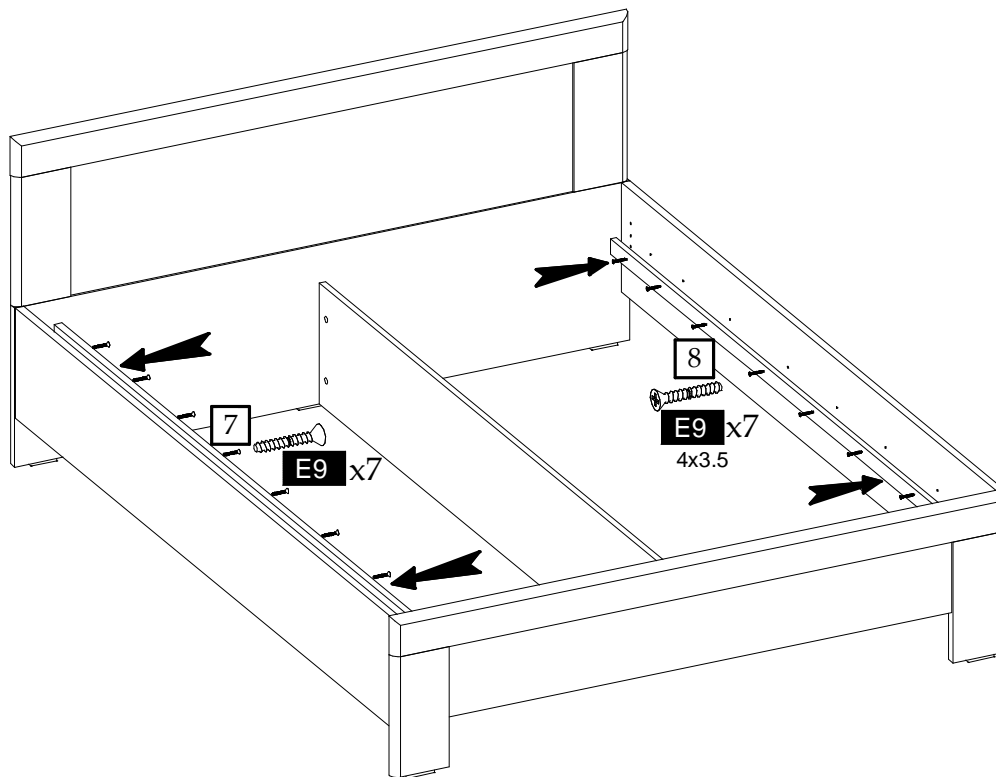

Candy

Typ R BOSS

Element symbol	Measurements				Code	Paket
1	1656	420	22	1	1001	2/2
2	2010	290	22	1	1002	1/2
3	2010	290	22	1	1003	1/2
4	2009	320	16	1	1004_v	1/2
5	1657	480	22	1	N/A	2/2
6	1657	422	22	1	N/A	2/2
7	1925	50	19	1	1007	1/2
8	1925	50	19	1	1008	1/2

2

3

4

5

6

7

8