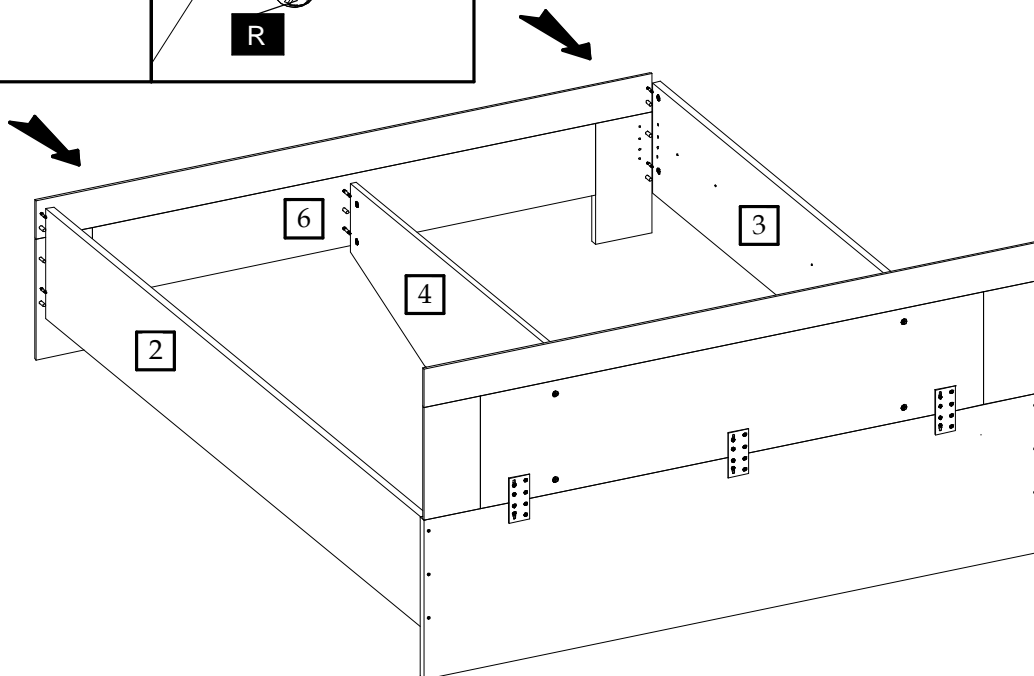

Candy

Typ R BOSS

Element symbol	Measurements				Code	Paket
1	1656	420	22	1	1001	2/2
2	2010	290	22	1	1002	1/2
3	2010	290	22	1	1003	1/2
4	2009	320	16	1	1004_v	1/2
5	1657	480	22	1	N/A	2/2
6	1657	422	22	1	N/A	2/2
7	1925	50	19	1	1007	1/2
8	1925	50	19	1	1008	1/2

2

3

4

5

6

7

8