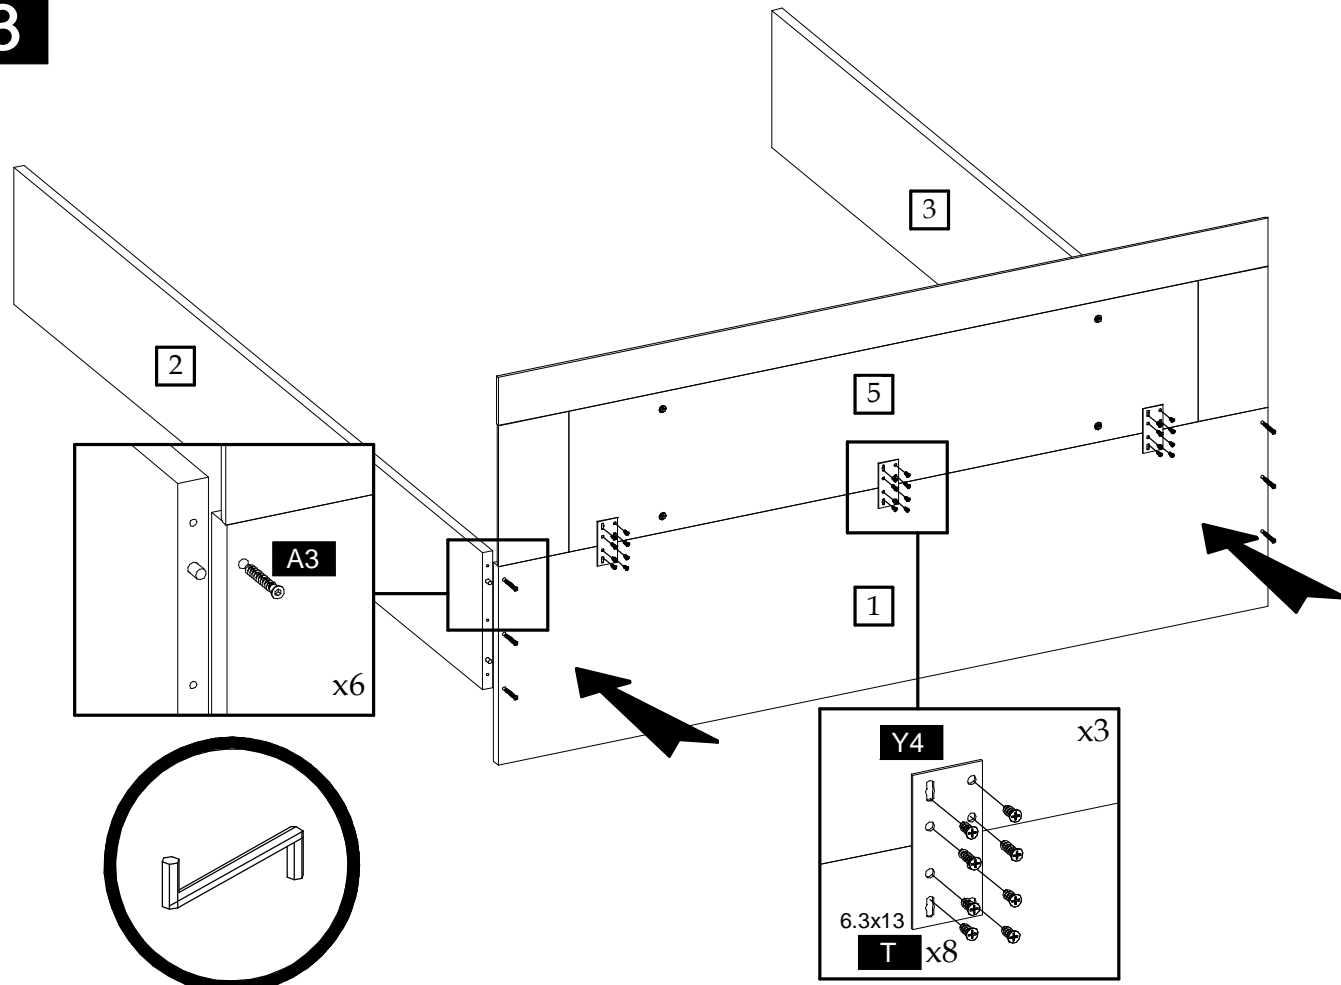

Candy

Typ R BOSS

Element symbol	Measurements				Code	Paket
1	1656	420	22	1	1001	2/2
2	2010	290	22	1	1002	1/2
3	2010	290	22	1	1003	1/2
4	2009	320	16	1	1004_v	1/2
5	1657	480	22	1	N/A	2/2
6	1657	422	22	1	N/A	2/2
7	1925	50	19	1	1007	1/2
8	1925	50	19	1	1008	1/2

2

3

4

5

6

7

8