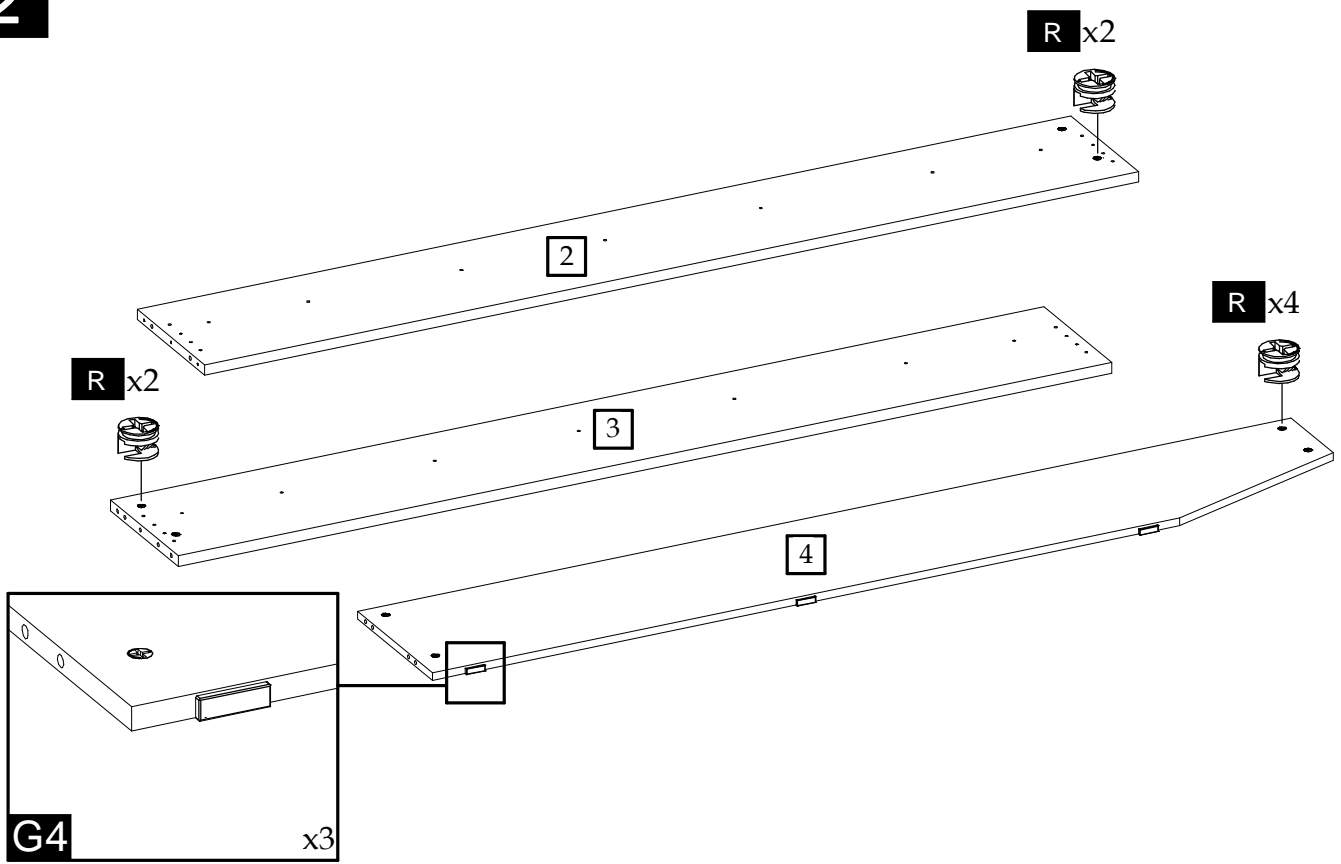

Candy

Typ R BOSS

Element symbol	Measurements				Code	Paket
1	1656	420	22	1	1001	2/2
2	2010	290	22	1	1002	1/2
3	2010	290	22	1	1003	1/2
4	2009	320	16	1	1004_v	1/2
5	1657	480	22	1	N/A	2/2
6	1657	422	22	1	N/A	2/2
7	1925	50	19	1	1007	1/2
8	1925	50	19	1	1008	1/2

2

3

4

5

6

7

8