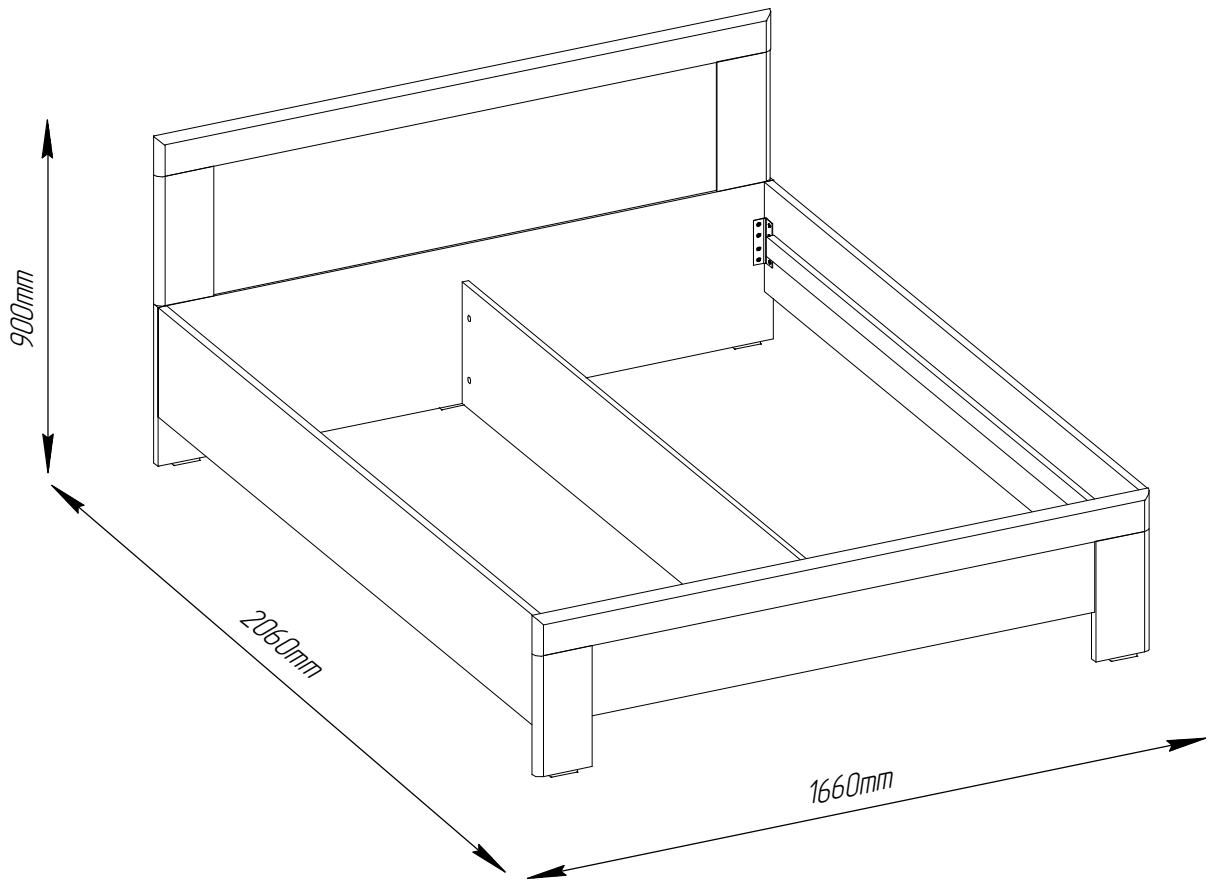

Candy

Typ R BOSS

Element symbol	Measurements				Code	Paket
1	1656	420	22	1	1001	2/2
2	2010	290	22	1	1002	1/2
3	2010	290	22	1	1003	1/2
4	2009	320	16	1	1004_v	1/2
5	1657	480	22	1	N/A	2/2
6	1657	422	22	1	N/A	2/2
7	1925	50	19	1	1007	1/2
8	1925	50	19	1	1008	1/2

2

3

4

5

6

7

8