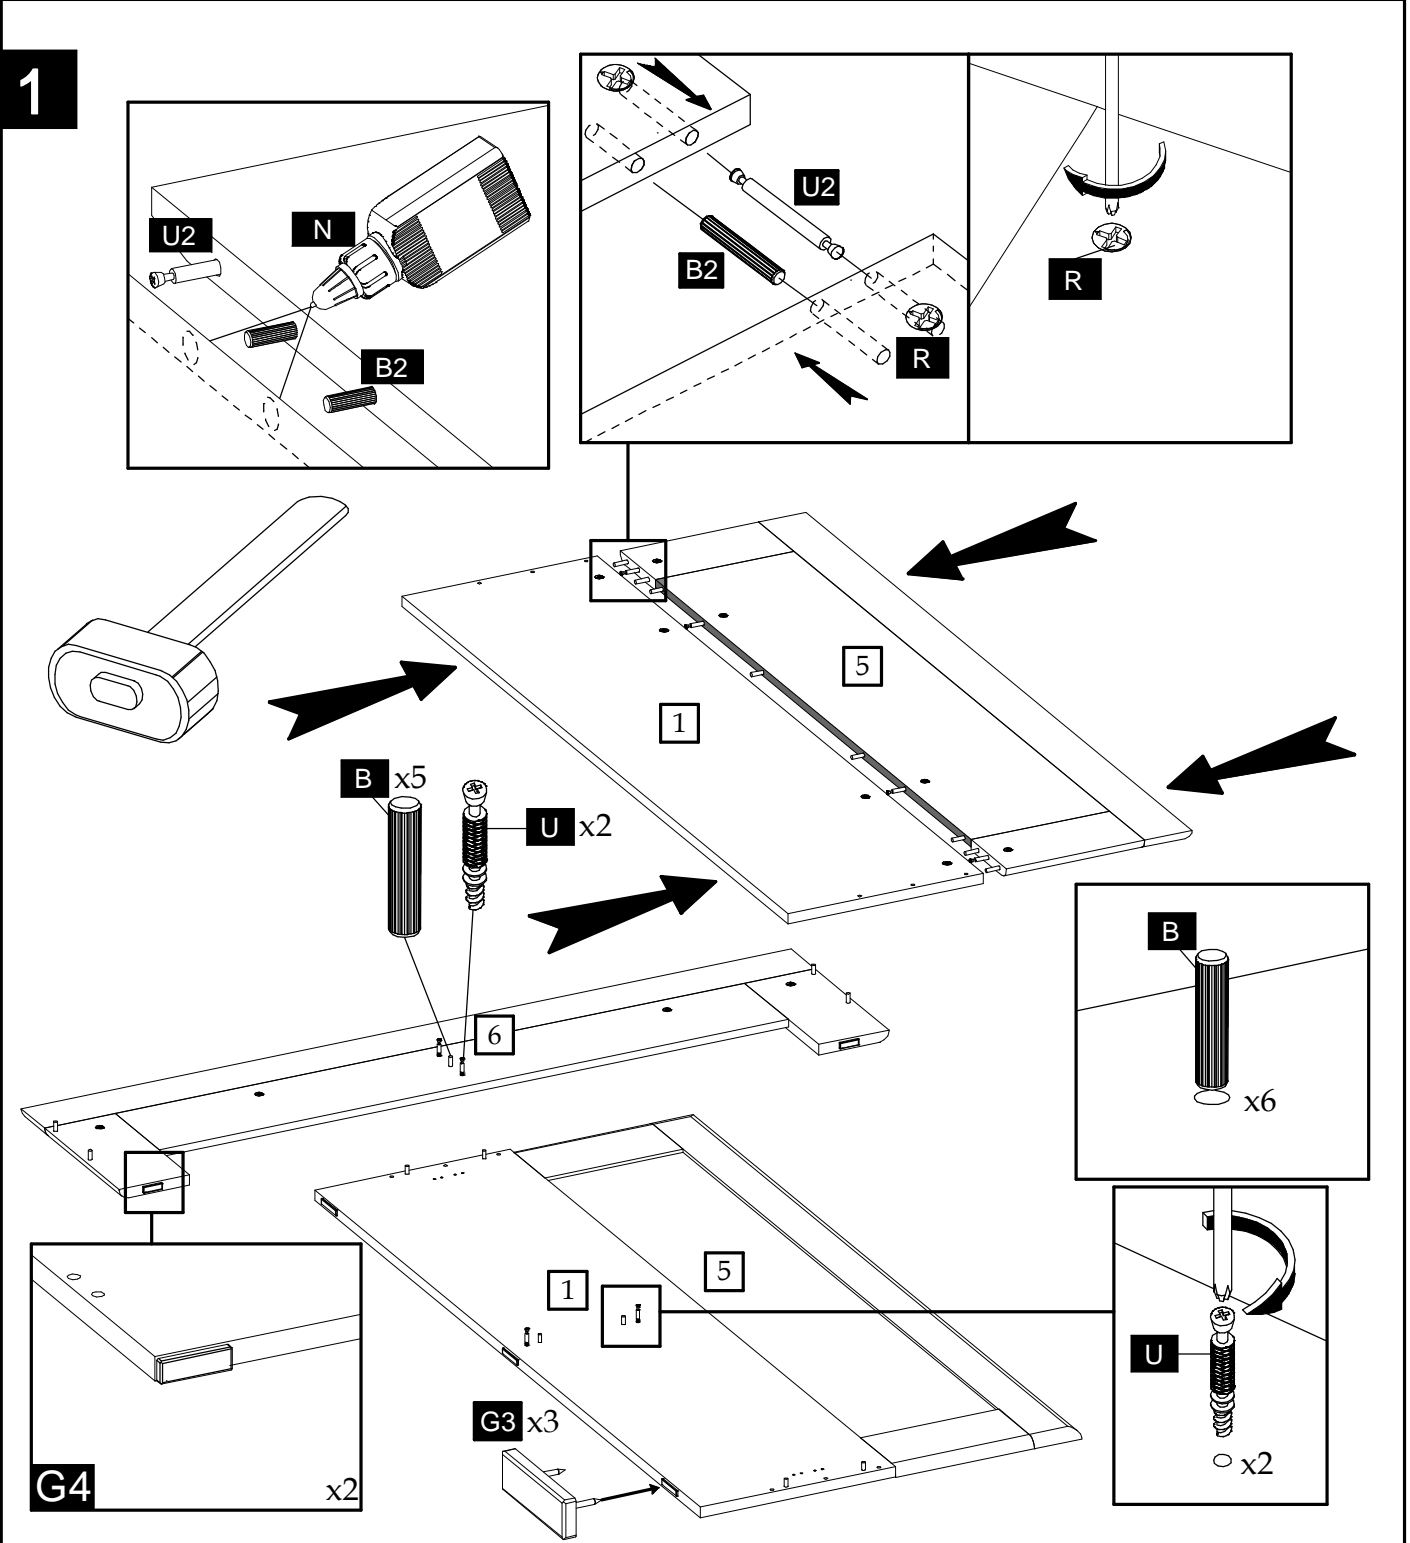

Candy

Typ R BOSS

Element symbol	Measurements				Code	Paket
1	1656	420	22	1	1001	2/2
2	2010	290	22	1	1002	1/2
3	2010	290	22	1	1003	1/2
4	2009	320	16	1	1004_v	1/2
5	1657	480	22	1	N/A	2/2
6	1657	422	22	1	N/A	2/2
7	1925	50	19	1	1007	1/2
8	1925	50	19	1	1008	1/2

2

3

4

5

6

7

8