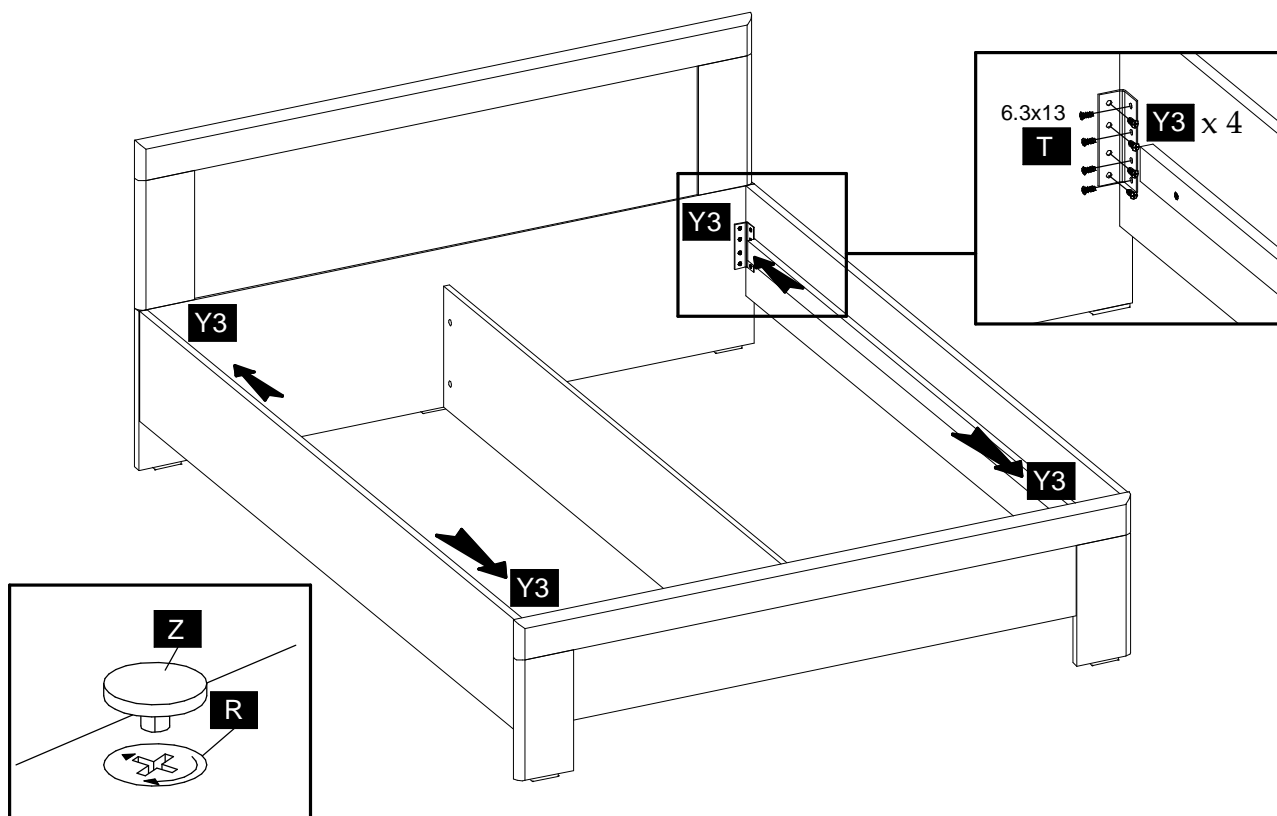

Candy

Typ R BOSS

Element symbol	Measurements				Code	Paket
1	1656	420	22	1	1001	2/2
2	2010	290	22	1	1002	1/2
3	2010	290	22	1	1003	1/2
4	2009	320	16	1	1004_v	1/2
5	1657	480	22	1	N/A	2/2
6	1657	422	22	1	N/A	2/2
7	1925	50	19	1	1007	1/2
8	1925	50	19	1	1008	1/2

2

3

4

5

6

7

8